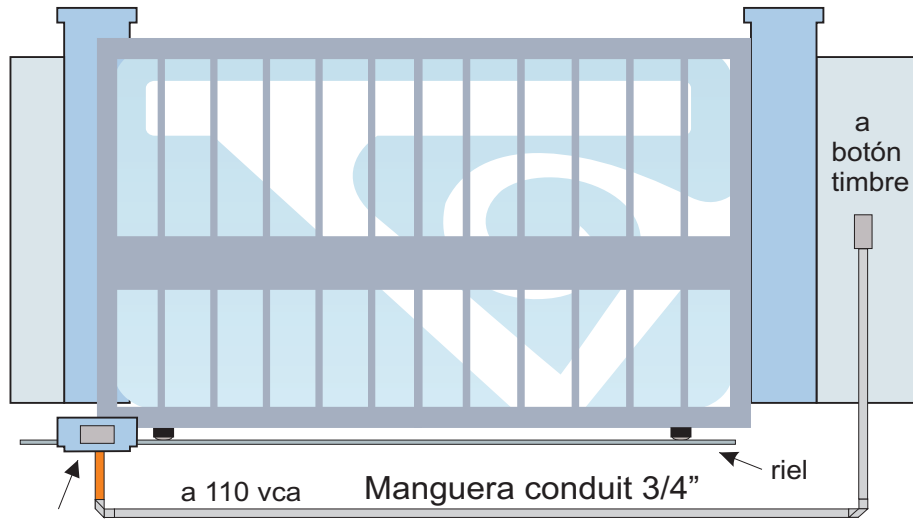

Guías mecánicas VG-PA 250 puerta corrediza con abrepuertas de cremallera

base de
concreto

TRÁFICO PESADO

TRÁFICO LIGERO